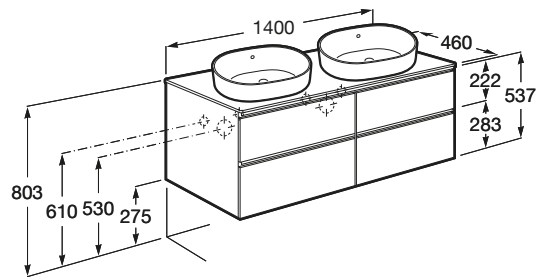

THE GAP

Mueble base de cuatro cajones para dos lavabos de sobre encimera

MEDIDAS

Longitud	1400 mm
Anchura	460 mm
Altura	537 mm

COLORES Y ACABADOS

PVPR (IVA INCLUIDO)

1179,75 €

DIBUJOS TÉCNICOS

CARACTERÍSTICAS

Mueble base de cuatro cajones para dos lavabos de sobre encimera. No incluye lavabo ni grifería

Combinación de puertas y cajones: 4 Cajones

Estructura del mueble: Cajones

Material: Aglomerado

Posición del lavabo: Central

Separadores internos

Sistema de apertura y cierre: Cajones con autocierre amortiguado

Tipo de instalación: Suspendido

Tipo de lavabo: Sobre encimera

COMPATIBLE